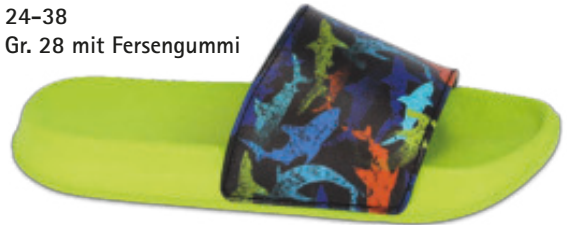

Art. 715 Heaven
hellblau
Gr. 25-35
Klettverschluss

Art. 714 Ocean
dunkelblau
Gr. 25-35
Klettverschluss

Art. 717 Shiny
rosa
Gr. 24-35
bis Gr. 28 mit Fersengummi

Art. 719 Sealife
grün
Gr. 24-38
bis Gr. 28 mit Fersengummi